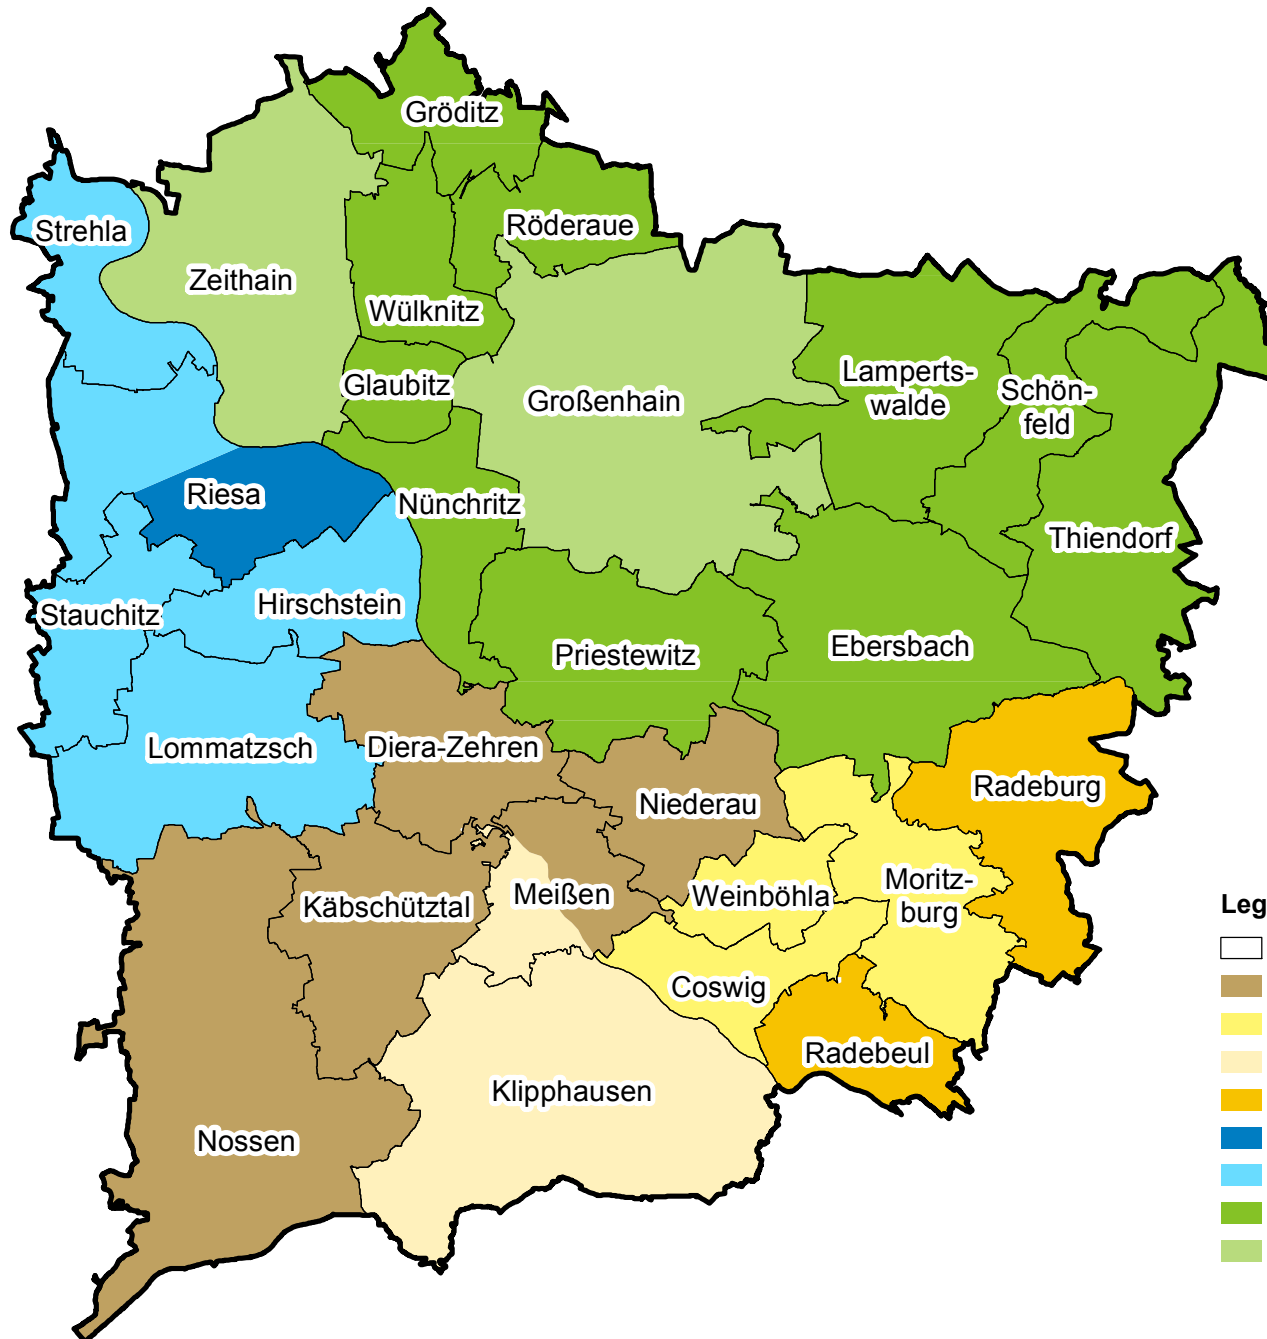

Regionale Zuständigkeiten im Jobcenter

Kommunale
Jobcenter –
Stark.
Sozial.
Vor Ort.

Legende

- Gemeindegrenze
- Team 1 (Standort Meißen, Loosestr. 17/19, Haus C)
- Team 2 (Standort Radebeul, Dresdner Str. 78c)
- Team 3 (Standort Meißen, Loosestr. 17/19, Haus C)
- Team 4 (Standort Radebeul, Dresdner Str. 78c)
- Team 6 (Standort Riesa, Heinrich-Heine-Str. 1)
- Team 8 (Standort Riesa, Heinrich-Heine-Str. 1)
- Team 9 (Standort Großenhain, Herrmannstr. 30/34, Haus B/C)
- Team 10 (Standort Großenhain, Herrmannstr. 30/34, Haus B/C)