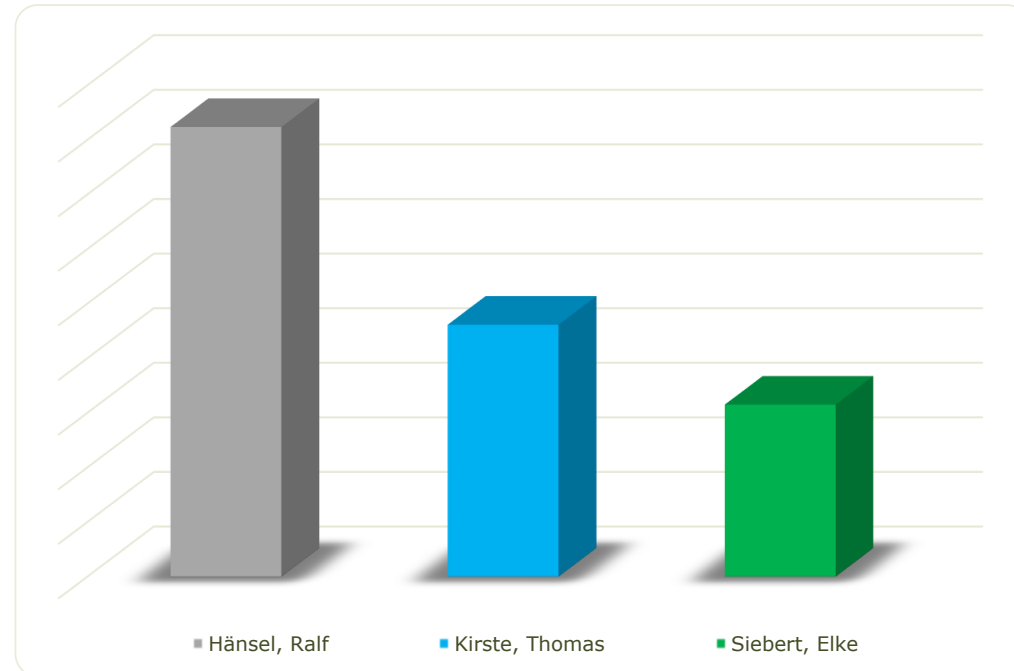

WAHLERGEBNIS Landratswahl im Landkreis Meißen

am 11. Oktober 2020

Gemeinde	Wahllokale ausgezählt	Hänsel	Kirste	Siebert
Stadt Coswig	18 von 18	3639	1792	1341
Diera-Zehren	3 von 3	537	407	170
Ebersbach	10 von 10	845	666	203
Glaubitz	3 von 3	388	275	92
Gröditz	6 von 6	983	555	280
Stadt Großenhain	23 von 23	2980	2094	933
Hirschstein	3 von 3	416	188	114
Käbschütztal	3 von 3	412	324	155
Klipphausen	9 von 9	1710	1064	683
Lampertswalde	9 von 9	431	444	103
Lommatzsch	7 von 7	810	379	189
Stadt Meißen	20 von 20	3906	2438	1963
Moritzburg	8 von 8	1374	592	660
Niederau	4 von 4	712	499	193
Nossen	10 von 10	2480	1479	779
Nünchritz	5 von 5	1160	645	306
Priestewitz	8 von 8	665	378	167
Stadt Radebeul	33 von 33	6077	2563	4011
Stadt Radeburg	10 von 10	1259	656	338
Stadt Riesa	21 von 21	4253	2193	1432
Röderaue	3 von 3	550	359	130
Schönfeld	5 von 5	317	285	62
Stauchitz	4 von 4	531	212	146
Stadt Strehla	7 von 7	690	289	164
Thiendorf	7 von 7	608	583	171
Weinböhlen	7 von 7	1909	1019	663
Wülknitz	3 von 3	303	151	74
Zeithain	4 von 4	1233	542	230

Kandidaten	Stimmen	Stimmanteile
Hänsel, Ralf	41178	51,47%
Kirste, Thomas	23071	28,84%
Siebert, Elke	15752	19,69%

Wahlberechtigte:	200.180
Wähler:	81.186
ungültige Stimmen:	1.096
gültige Stimmen:	80.001
Wahlbeteiligung:	40,6%